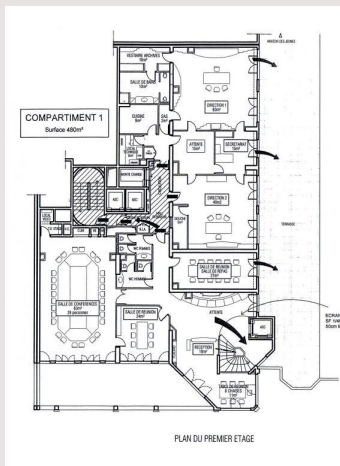

RARISSIME LE METROPOLE 1800 M² DE BUREAUX

For sale Monaco

Résidence de très grand standing, dans un cadre exceptionnel situé dans le Carré d'Or sur les jardins du Casino en plein coeur de Monte-Carlo, nous vous proposons 1800 m² de bureau + parkings

Type	Office (Recent)	Building	Le Metropole
Number of rooms	5+ rooms	District	Carré d'Or
Living area	1600 m ²	View	GRAND PRIX
Terrace area	200 m ²	Parking space(s)	+5
Ref	HHL211112	Closed parking	+5

RARISSIME LE METROPOLE 1800 M² DE BUREAUX