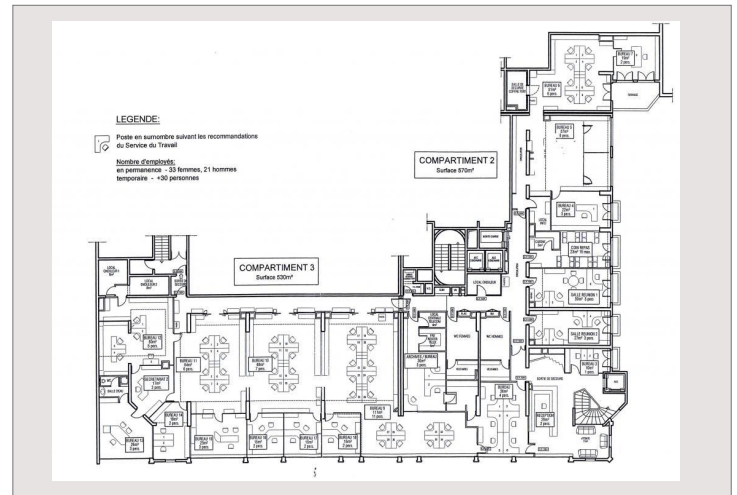

RARISSIME LE METROPOLE 1800 M² DE BUREAUX

For sale Monaco

Résidence de très grand standing, dans un cadre exceptionnel situé dans le Carré d'Or sur les jardins du Casino en plein coeur de Monte-Carlo, nous vous proposons 1800 m² de bureau + parkings

Type	Office (Recent)	Building	Le Metropole
Number of rooms	5+ rooms	District	Carré d'Or
Living area	1600 m ²	View	GRAND PRIX
Terrace area	200 m ²	Parking space(s)	+5
Ref	HHL211112	Closed parking	+5

RARISSIME LE METROPOLE 1800 M² DE BUREAUX