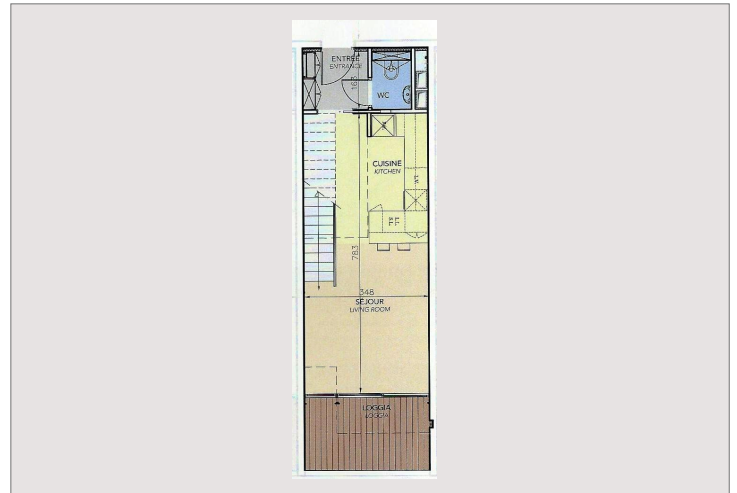

Stella 9/10

For sale Monaco

Sole agent

4 650 000 €

Type	Duplex	Building	Le Stella
Number of rooms	2 rooms	District	Condamine
Total area	91 m²	Floor	9/10
Living area	77 m²	Ref	2p Stel
Terrace area	14 m²		

Dans un immeuble neuf situé en plein quartier de la Condamine et du Port, appartement de 2 pièces en duplex, 9/10e étage, d'une surface totale de 89 m² composé d'une entrée, un toilette invités, une cuisine entièrement équipée ouverte sur le séjour, d'une large terrasse. Accès à l'étage supérieur par un escalier, chambre ouverte sur balcon, placards et une grande salle de bain.

Parking