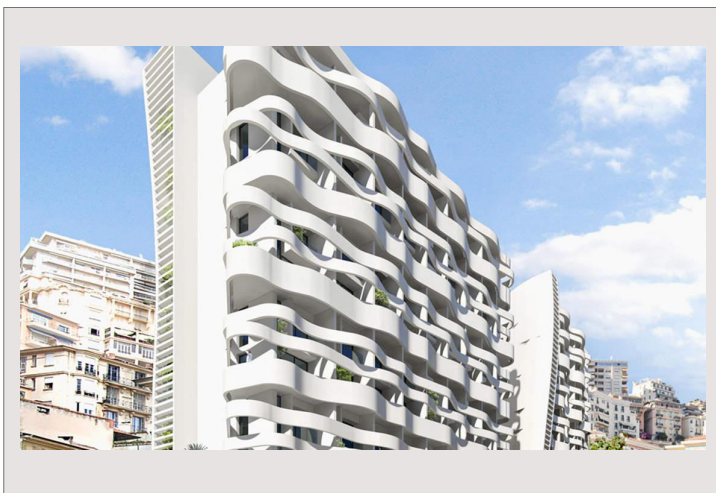

STELLA Deux pièces avec parking, appartement loué

For sale Monaco

3 800 000 €

Type	Apartment	Building	Le Stella
Number of rooms	2 rooms	District	Condamine
Total area	90 m ²	Parking space(s)	1
Living area	77 m ²	Ref	STELLA Deux pièces avec parking, appartement loué
Terrace area	13 m ²		