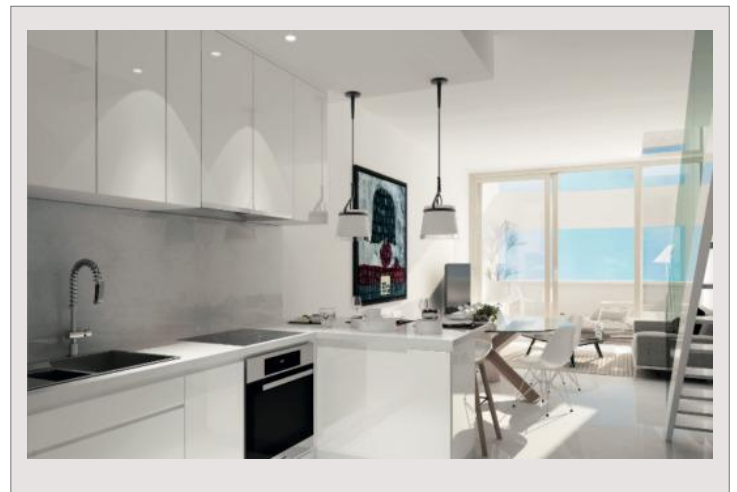

STELLA Deux pièces avec parking, appartement loué

For sale Monaco

3 800 000 €

Type	Apartment	Building	Le Stella
Number of rooms	2 rooms	District	Condamine
Total area	90 m ²	Parking space(s)	1
Living area	77 m ²	Ref	STELLA Deux pièces avec parking, appartement loué
Terrace area	13 m ²		