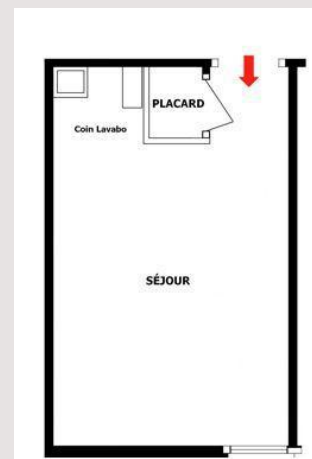

## CHAMBRE CLAIRE

### Location Monaco

**600 € / mois**  
+ charges : 55 €

Type produit	Appartement (Ancien)	Immeuble	Les Dauphins
Superficie habit.	10 m <sup>2</sup>	Quartier	La Rousse - Saint Roman
Exposition	SUD EST	Réf	GL265

PIECE LUMINEUSE AVEC PLACARD ET LAVABO, SALLE DE DOUCHE COMPLETE ET PROPRE DANS LES PARTIES COMMUNES

**CETTE CHAMBRE NE DONNE PAS DROIT A LA CARTE DE SEJOUR**