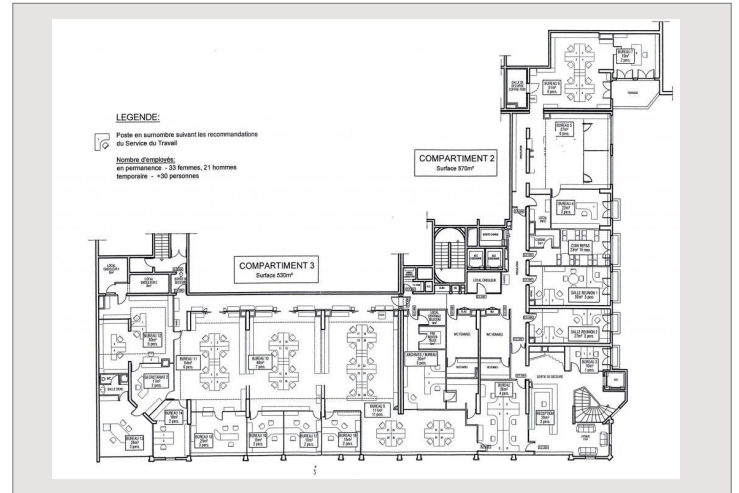

Type produit	Bureau (Récent)	Immeuble	Le Metropole
Nombre de pièces	+5 pièces	Quartier	Carré d'Or
Superficie habit.	1600 m ²	Vue	GRAND PRIX
Superficie terrasse	200 m ²	Parking(s)	+5
Réf	HHL211112	Box	+5