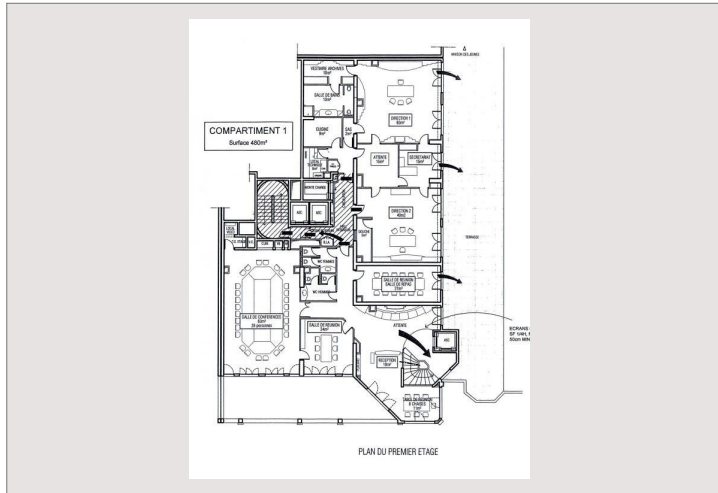

RARISSIME LE METROPOLE 1800 M² DE BUREAUX

Vente Monaco

Résidence de très grand standing, dans un cadre exceptionnel situé dans le Carré d'Or sur les jardins du Casino en plein coeur de Monte-Carlo, nous vous proposons 1800 m² de bureaux + 26 parkings

Type produit	Bureau (Récent)	Immeuble	Le Metropole
Nombre de pièces	+5 pièces	Quartier	Carré d'Or
Superficie habit.	1600 m ²	Vue	GRAND PRIX
Superficie terrasse	200 m ²	Parking(s)	+5
Réf	HHL211112	Box	+5