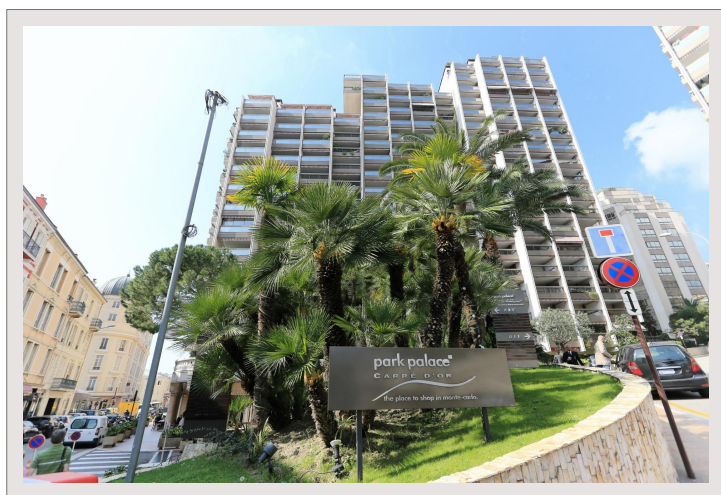

agence continentale
monaco real estate | since 1948

Agence Continentale

19, boulevard des Moulins

98000 Monaco

Tel +377 93 50 54 64

Fax +377 97 70 68 68

agencecontinentale.com

2 pièces - Carré d'Or

Vente Monaco

4 200 000 €

Type produit	Appartement	Immeuble	Park Palace
Nombre de pièces	2 pièces	Quartier	Carré d'Or
Superficie totale	78 m²	Parking(s)	1
Superficie habit.	58 m²	Cave(s)	1
Superficie terrasse	20 m²	Réf	ACV2015_66PP

L'appartement se compose de :

Entrée
1 séjour
1 cuisine équipée
1 chambre
1 salle de bains
Terrasses

Appartement agréable dans le Carré d'Or

<https://www.chambre-immo.monte-carlo.mc/fr/fiches/35797/>

Page
1/1

Ce document ne fait partie d'aucune offre ou contrat. Toutes mesures, surfaces et distances sont approximatives.