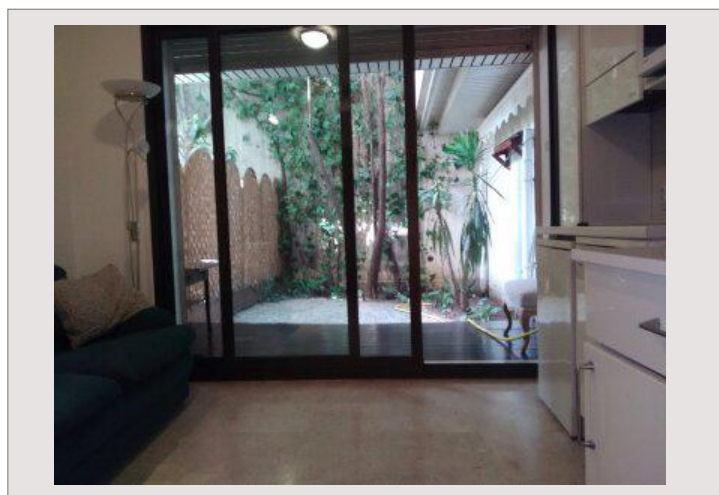

STUDIO USAGE MIXTE

Location Monaco

2 500 € / mois

Studio à usage mixte avec jardin privatif de 17 m² situé dans une résidence sécurisée avec concierges. Environnement calme, sols en marbre, meublé, grande salle de bains, air conditionné réversible.

Charges comprises.

Type produit	Appartement	Immeuble	Beverly Palace bloc A
Nombre de pièces	Studio	Quartier	Moneghetti
Superficie totale	41 m ²	Cave(s)	1
Superficie habit.	24 m ²	Date de libération	01/12/2019
Superficie jardin	17 m ²	Usage mixte	Oui
Réf	REMC-0175		

STUDIO USAGE MIXTE