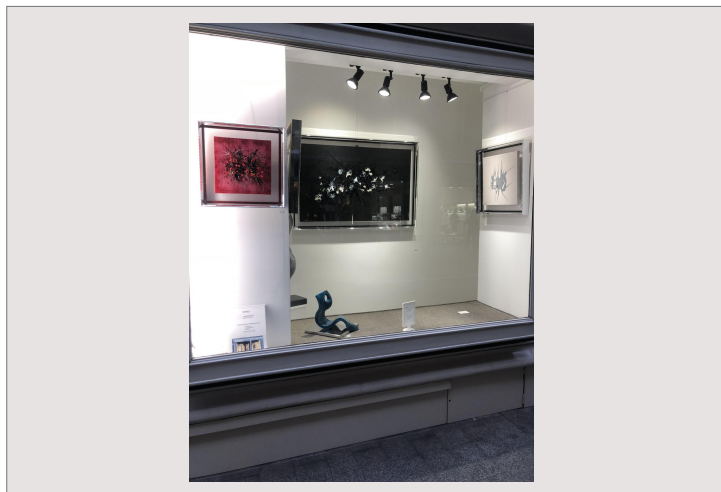

## Vitrine

Location Monaco

2 100 € / mois

vitrine

Type produit		Immeuble	Palais de la Terrasse
Superficie habit.	4 m <sup>2</sup>	Quartier	Monte-Carlo
Réf	Vitrine	Etage	rdc

vitrine de 4 m<sup>2</sup> sur le boulevard des Moulins

## Vitrine