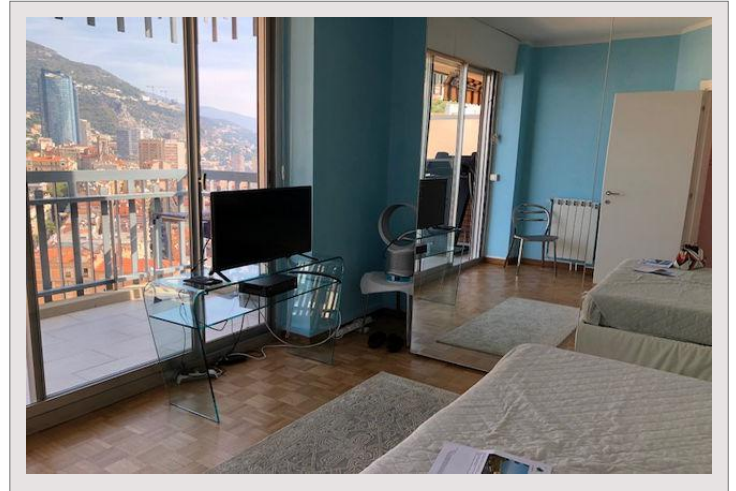

Millefiori