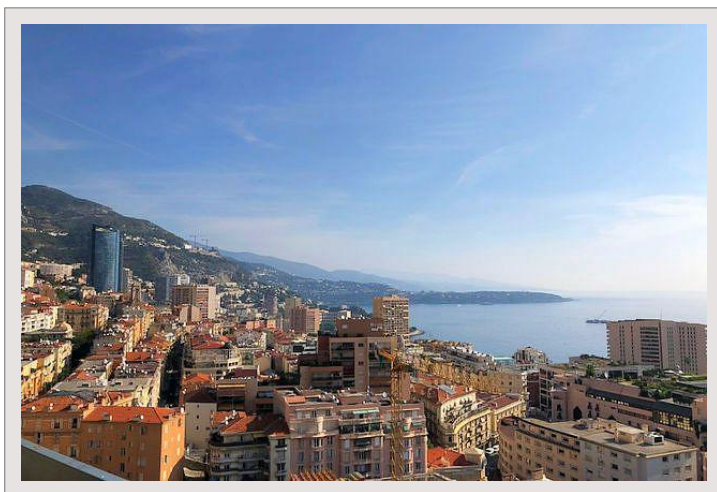

Millefiori

Vente Monaco

4 800 000 €

Type produit	Appartement	Quartier	Carré d'Or
Nombre de pièces	2 pièces	Parking(s)	1
Superficie terrasse	20 m ²	Cave(s)	1
Réf	517V15405A		

Proche du Casino, dans une résidence de luxe, 2 pièces en étage élevé, en très bon état, avec une magnifique vue panoramique mer et montagne, d'une surface totale d'environ 87 m² dont 67 m² habitables environ et 20 m² de terrasse environ. (les surfaces sont données à titre indicatif) Entrée, grand séjour ouvrant sur la terrasse avec cuisine équipée, chambre avec vue montagne, balcon et salle de bains complète. 1 cave 1 parking.