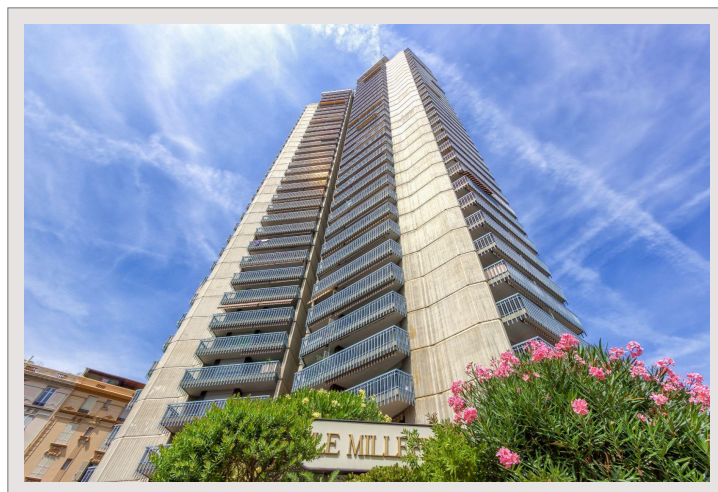

Millefiori

Vente Monaco

4 800 000 €

Type produit	Appartement	Quartier	Carré d'Or
Nombre de pièces	2 pièces	Parking(s)	1
Superficie terrasse	20 m ²	Cave(s)	1
Réf	517V15405A		

Proche du Casino, dans une résidence de luxe, 2 pièces en étage élevé, en très bon état, avec une magnifique vue panoramique mer et montagne, d'une surface totale d'environ 87 m² dont 67 m² habitables environ et 20 m² de terrasse environ. (les surfaces sont données à titre indicatif) Entrée, grand séjour ouvrant sur la terrasse avec cuisine équipée, chambre avec vue montagne, balcon et salle de bains complète. 1 cave 1 parking.