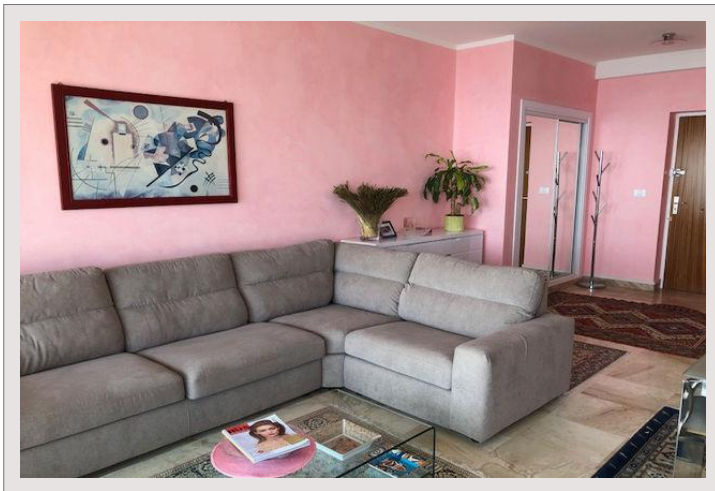

Millefiori