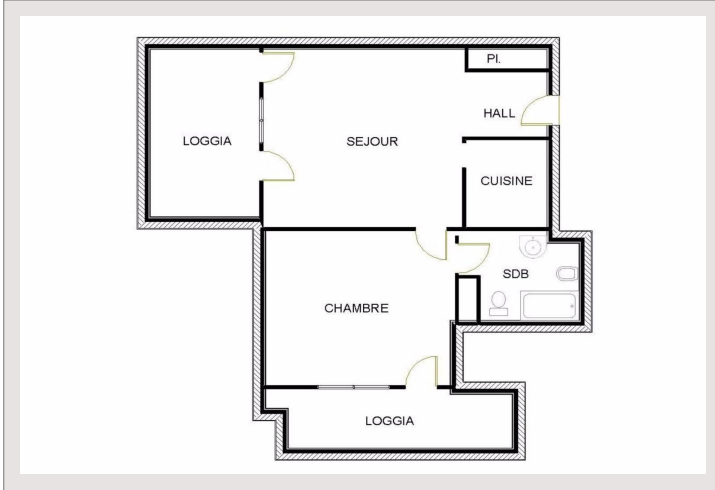

Millefiori