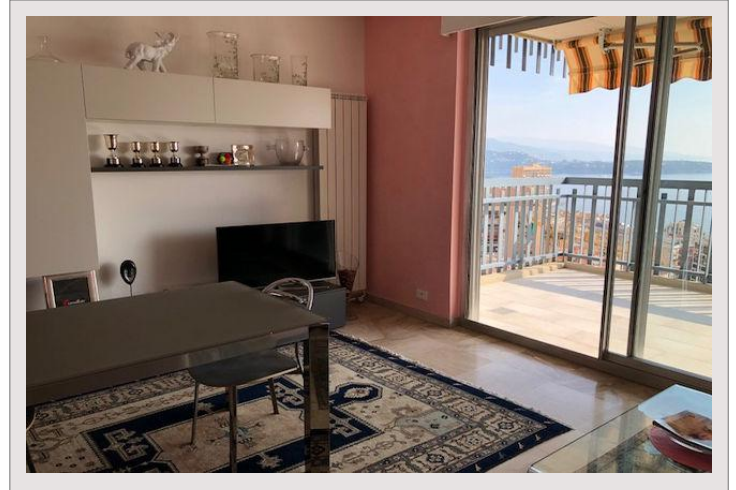

Millefiori