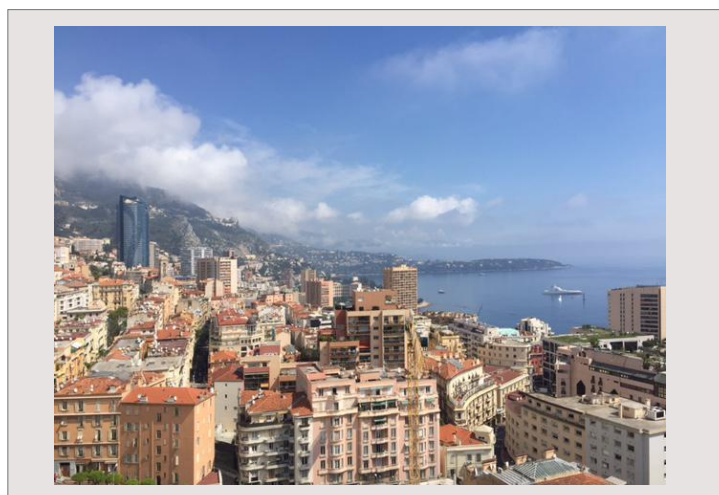

PROCHE CARRE D'OR BEAU 2 PIECES A LA VENTE

Vente Monaco

4 800 000 €

BEAU 2 PIECES AVEC VUE PANORAMIQUE CASINO ET MER

Type produit	Appartement	Immeuble	Le Millefiori
Nombre de pièces	2 pièces	Quartier	Monte-Carlo
Superficie totale	87 m ²	Vue	PANORAMIQUE CASINO ET MER
Superficie habit.	67 m ²	Exposition	SUD-EST
Superficie terrasse	20 m ²	Étage	élevé
Date de libération	libre	Parking(s)	1
Réf	17032801RC	Cave(s)	1

Bel appartement, rénové récemment et situé en étage élevé. Composé de : entrée, salon avec cuisine américaine équipée, ouvrant sur grande loggia avec vue mer et Casino, chambre donnant sur loggia, grands placards de rangement, salle de douche. Cave et parking.