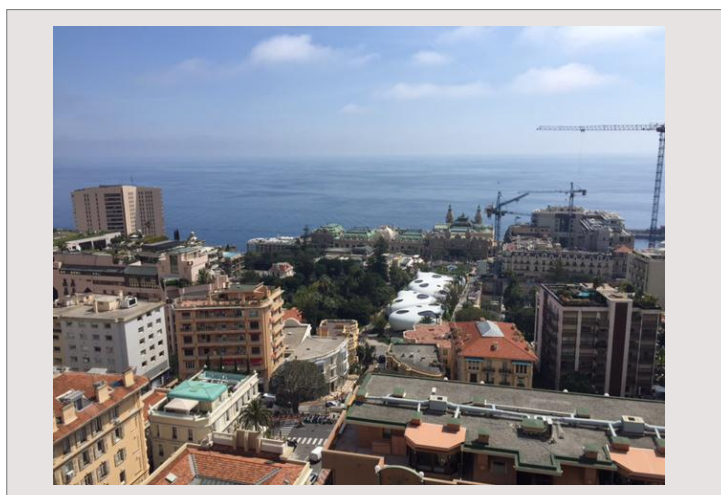

PROCHE CARRE D'OR BEAU 2 PIECES A LA VENTE

Vente Monaco

4 800 000 €

BEAU 2 PIECES AVEC VUE PANORAMIQUE CASINO ET MER

Type produit	Appartement	Immeuble	Le Millefiori
Nombre de pièces	2 pièces	Quartier	Monte-Carlo
Superficie totale	87 m ²	Vue	PANORAMIQUE CASINO ET MER
Superficie habit.	67 m ²	Exposition	SUD-EST
Superficie terrasse	20 m ²	Étage	élevé
Date de libération	libre	Parking(s)	1
Réf	17032801RC	Cave(s)	1

Bel appartement, rénové récemment et situé en étage élevé. Composé de : entrée, salon avec cuisine américaine équipée, ouvrant sur grande loggia avec vue mer et Casino, chambre donnant sur loggia, grands placards de rangement, salle de douche. Cave et parking.