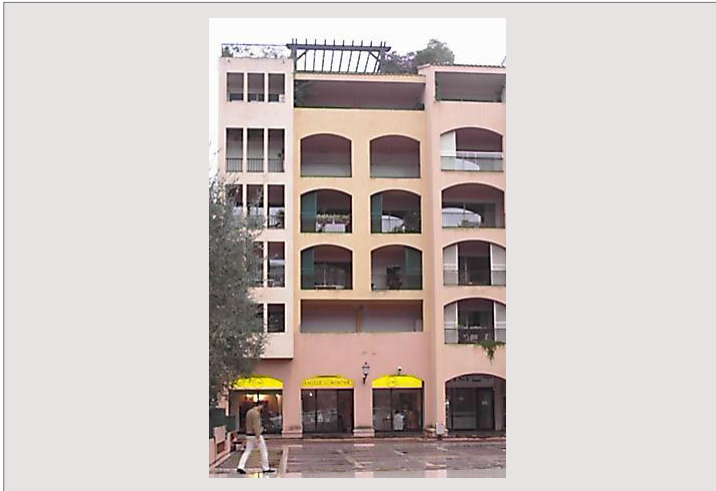

FONTVIEILLE "BOTTICELLI" 2PIECES

Location Monaco

3 950 € / mois

+ charges : 340 €

Type produit	Appartement	Immeuble	Botticelli
Nombre de pièces	2 pièces	Quartier	Fontvieille
Superficie totale	58 m ²	Parking(s)	1
Superficie habit.	54 m ²	Cave(s)	1
Superficie terrasse	4 m ²	Date de libération	15.01.19
Réf	LMIL0291		

Dans le quartier de Fontvieille, 2P refait entièrement refait comprenant une entrée, un dressing, un séjour, cuisine équipée, une chambre, deux placards, une loggia,

jardinière complantée - cave et parking

FONTVIEILLE "BOTTICELLI" 2PIECES