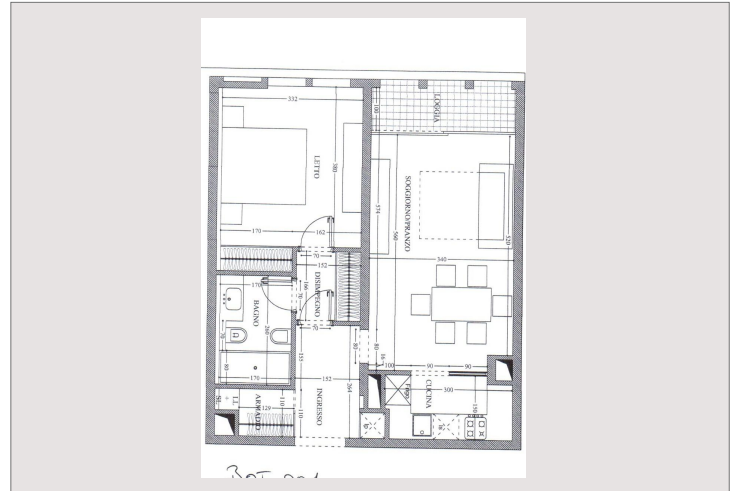

FONTVIEILLE "BOTTICELLI" 2PIECES

Location Monaco

3 950 € / mois

+ charges : 340 €

Type produit	Appartement	Immeuble	Botticelli
Nombre de pièces	2 pièces	Quartier	Fontvieille
Superficie totale	58 m ²	Parking(s)	1
Superficie habit.	54 m ²	Cave(s)	1
Superficie terrasse	4 m ²	Date de libération	15.01.19
Réf	LMIL0291		

Dans le quartier de Fontvieille, 2P refait entièrement refait comprenant une entrée, un dressing, un séjour, cuisine équipée, une chambre, deux placards, une loggia,

jardinière complantée - cave et parking

FONTVIEILLE "BOTTICELLI" 2PIECES