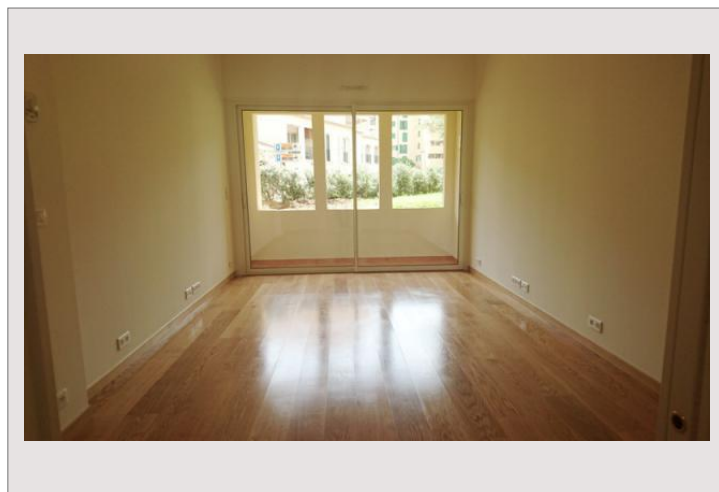

Type produit	Appartement	Immeuble	Botticelli
Nombre de pièces	2 pièces	Quartier	Fontvieille
Superficie totale	58 m <sup>2</sup>	Etage	RDC
Superficie habit.	54 m <sup>2</sup>	Parking(s)	1
Superficie terrasse	4 m <sup>2</sup>	Cave(s)	1
Date de libération	01/02/2019	Réf	SML - 04

Composition : Entrée, Séjour, Cuisine équipée, 1 Chambre, 1 Salle de bains, 1 Dressing-buanderie, 2 Placards, 1 Loggia avec jardinière plantée, 1 Cave et 1 Parking.