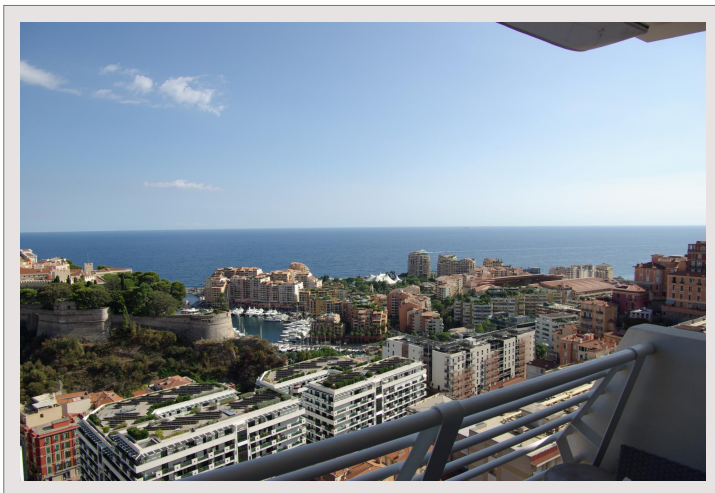

Beau 4P en étage élevé avec superbe vue mer, composé d'une entrée, cuisine ouverte, double séjour, 3 chambres, une salle de d'eau avec wc et une salle de bains,

une cave

EDEN TOWER 4P VUE MER