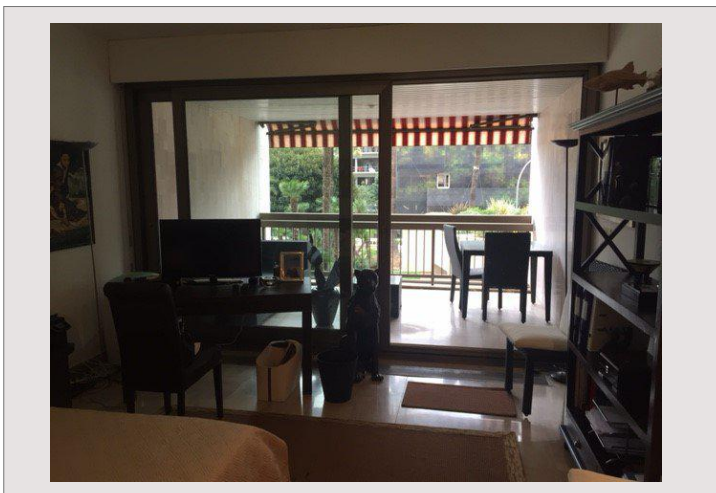

STUDIO - PARK PALACE - MONTE-CARLO