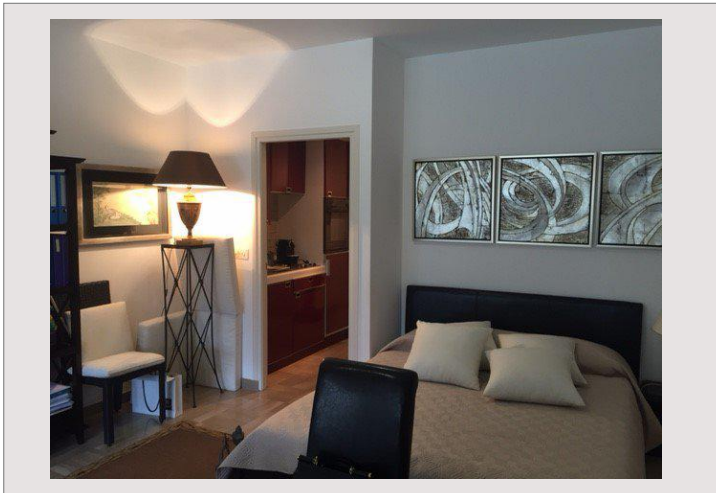

STUDIO - PARK PALACE - MONTE-CARLO