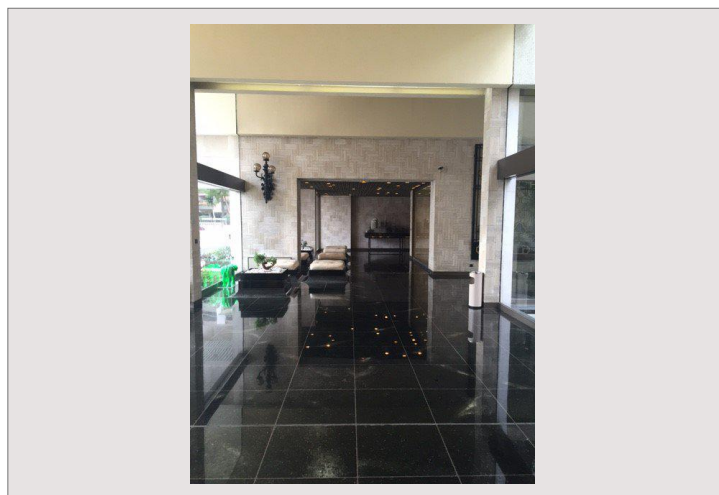

STUDIO - PARK PALACE - MONTE-CARLO

Location Monaco

2 900 € / mois

+ charges : 180 €

STUDIO - PARK PALACE - MONTE-CARLO Spacieux STUDIO situé dans la luxueuse résidence dénommée 'PARK PALACE', en plein coeur de la Principauté et proche des sites les plus prestigieux, tels que le Casino, l'Hôtel de Paris. La résidence offre un service de sécurité 24 H/24, une piscine chauffée, un sauna et une salle de fitness. Galerie marchande au rez-de-chaussée. L'appartement d'une surface totale de 46 M2 se compose de : hall d'entrée, séjour ouvrant sur terrasse, kitchenette équipée, salle de bains complète, placards. Il jouit d'une belle terrasse de 13 M2 ayant une vue sur les jardins et bénéficie d'un environnement calme. Loué avec un emplacement de parking portant le N° 053 au Bloc F sis au 2° sous-sol et une cave portant le N° 15 sis au 3° sous-sol.

Type produit	Appartement	Immeuble	Park Palace
Nombre de pièces	Studios	Quartier	Carré d'Or
Superficie totale	46 m ²	Exposition	Sud-Est
Superficie habit.	33 m ²	Parking(s)	1
Superficie terrasse	13 m ²	Cave(s)	1
Réf	768093		