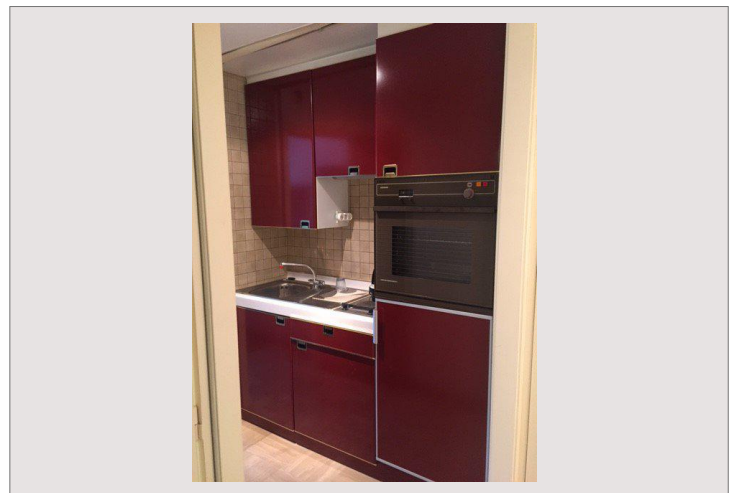

STUDIO - PARK PALACE - MONTE-CARLO