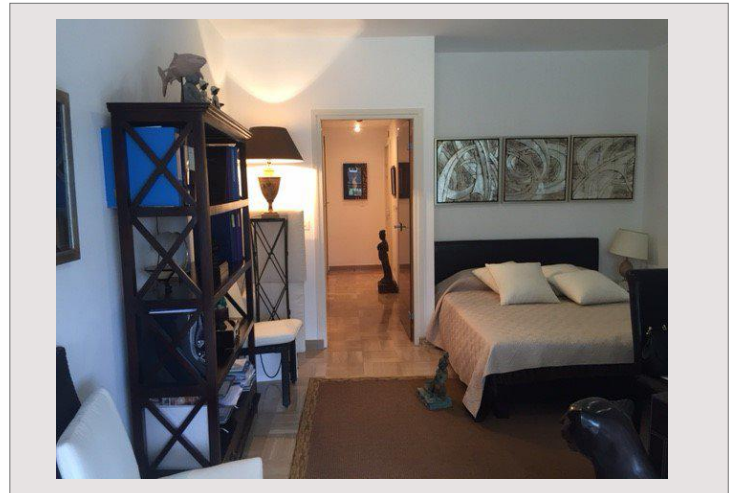

STUDIO - PARK PALACE - MONTE-CARLO