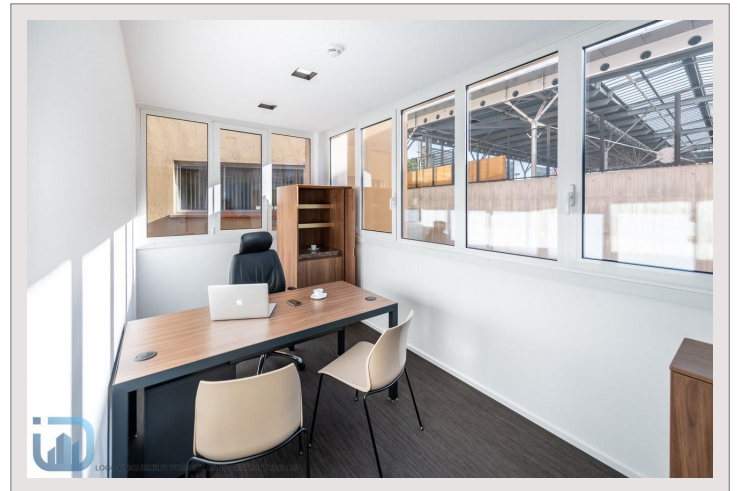

Bureaux à la location à partir de €1,350 par mois

Location Monaco

1 350 € / mois
+ charges : 200 €

Type produit	Bureau	Immeuble	Le Thalès
Superficie habit.	21 m²	Quartier	Fontvieille
Vue	Monaco	Exposition	sud
Réf	ThalesII		

Bureaux neufs équipés à Fontvieille. A disposition une salle d'entente/salle invités, une cuisine équipée, des toilettes H/F et une cabine de douche.

Plusieurs surfaces sont disponibles de 11m² à 21 m². Loyer à partir de 1.350 € /mois + 200 € de charges.

Contactez nous pour plus de renseignements.