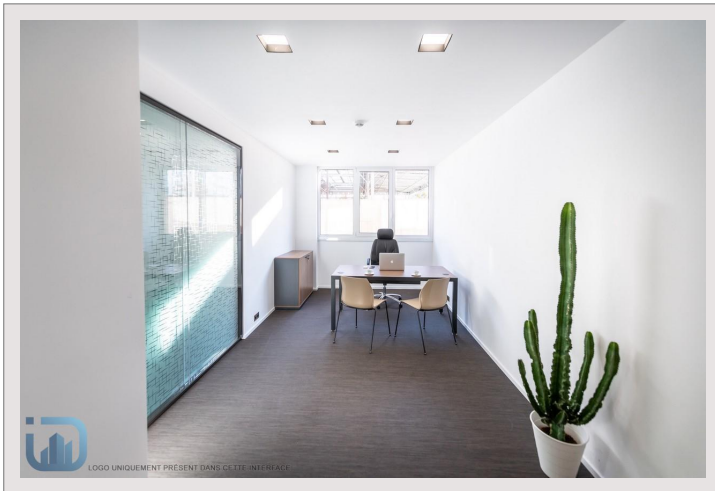

Bureaux à la location à partir de €1,350 par mois

Location Monaco

1 350 € / mois
+ charges : 200 €

Type produit	Bureau	Immeuble	Le Thalès
Superficie habit.	21 m²	Quartier	Fontvieille
Vue	Monaco	Exposition	sud
Réf	ThalesII		

Bureaux neufs équipés à Fontvieille. A disposition une salle d'entente/salle invités, une cuisine équipée, des toilettes H/F et une cabine de douche.

Plusieurs surfaces sont disponibles de 11m² à 21 m². Loyer à partir de 1.350 € /mois + 200 € de charges.

Contactez nous pour plus de renseignements.