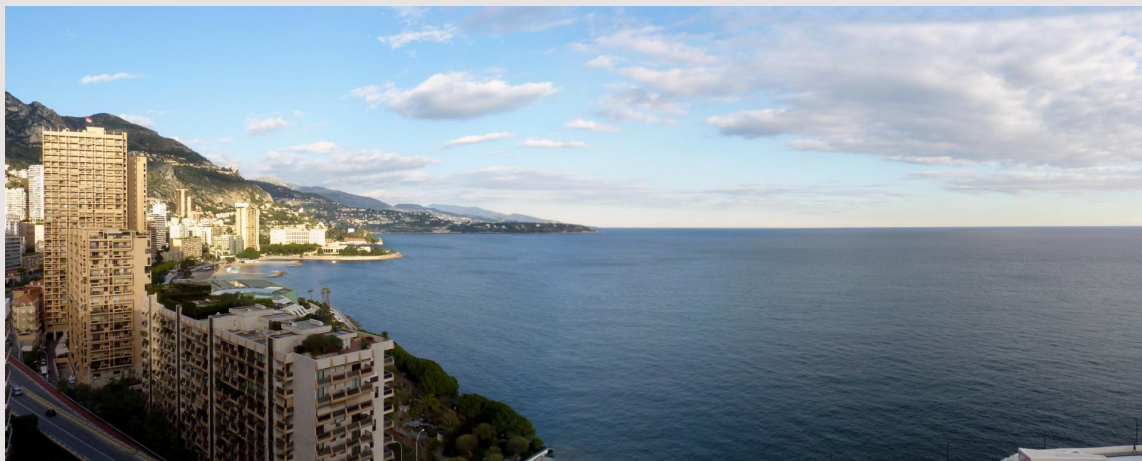

Résidence de standing

Vente Monaco

Récemment refait à neuf dans un style épuré et contemporain

Type produit	Appartement	Immeuble	Le Mirabeau
Nombre de pièces	4 pièces	Quartier	Carré d'Or
Superficie totale	167 m²	Vue	Magnifique vue sur la mer
Superficie habit.	132 m²	Parking(s)	1
Superficie terrasse	35 m²	Cave(s)	1
Date de libération	libre	Réf	706V13A

Ce lumineux appartement de 4 pièces a été entièrement rénové dans un style épuré. Deux salles de bain, une cuisine ouverte entièrement équipée complète ce bien. Le séjour prolongé par une grande terrasse offre une belle vue mer.