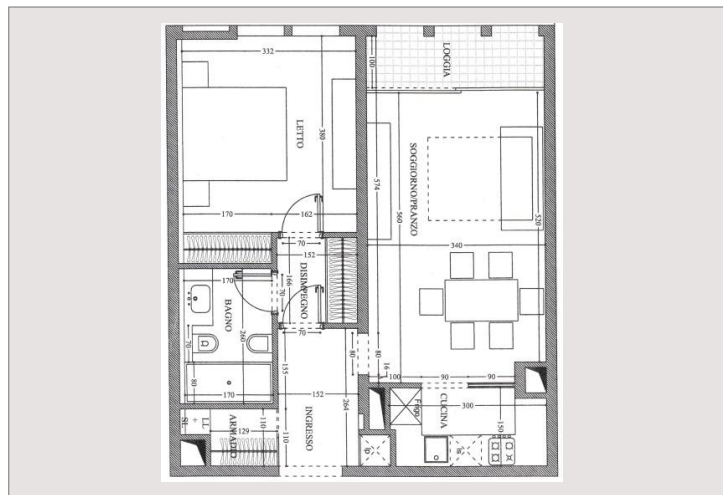

Coquet 2 pièces dans résidence calme à Fontvieille

<https://www.chambre-immo.monte-carlo.mc/fr/fiches/50301/>