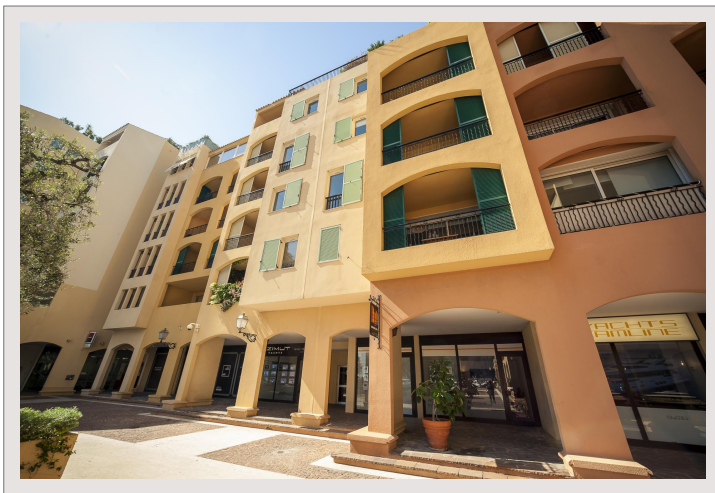

## Coquet 2 pièces dans résidence calme à Fontvieille

### 3 950 € / mois

+ charges : 340 €

Type produit	Appartement	Immeuble	Botticelli
Nombre de pièces	2 pièces	Quartier	Fontvieille
Superficie totale	58 m <sup>2</sup>	Vue	Papalin
Superficie habit.	54 m <sup>2</sup>	Etage	RDC
Superficie terrasse	4 m <sup>2</sup>	Parking(s)	1
Date de libération	01/11/2019	Cave(s)	1
Réf	Ref-loc-BOT001		

2 pièces d'environ 54 m2 habitable + 4 m2 de terrasse, dans une résidence calme de Fontvieille.

Il se compose de :

Une entrée, un dressing avec espace buanderie, un séjour/salle à manger ouvrant sur terrasse, une cuisine indépendante équipée, un couloir avec placard menant à une chambre avec placard.

Annexes : Une cave et un parking.

Disponible sous quinzaine.