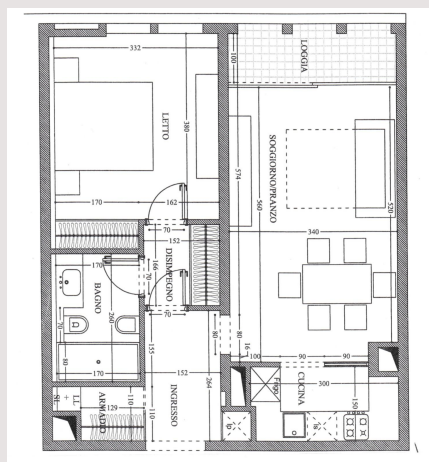

## 2 pièces au Boticelli

Location Monaco

**4 450 € / mois**  
+ charges : 340 €

2 pièces a Fontvieille

Type produit	Appartement	Immeuble	Boticelli
Nombre de pièces	2 pièces	Quartier	Fontvieille
Superficie totale	58 m <sup>2</sup>	Etage	RDC
Superficie habit.	54 m <sup>2</sup>	Parking(s)	1
Superficie terrasse	4 m <sup>2</sup>	Cave(s)	1
Réf	BOT 001-0010		

Cuisine équipée, dressing - buanderie

## 2 pièces au Boticelli