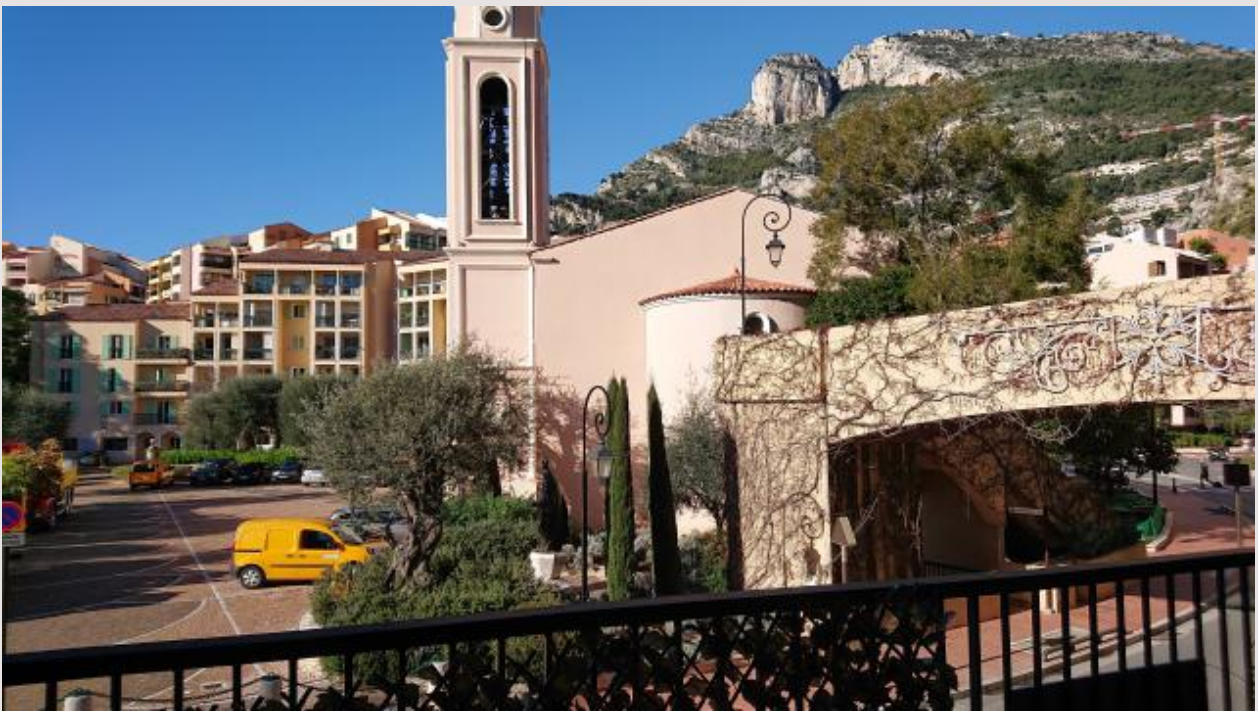

Grand studio à la location - Donatello - avec cave

<https://www.chambre-immo.monte-carlo.mc/fr/fiches/50678/>

Page
2/2