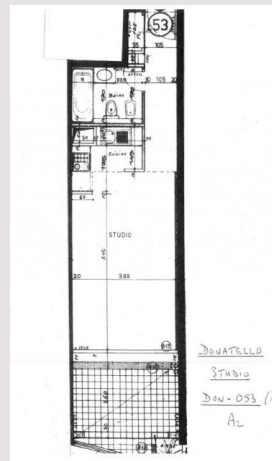

Type produit	Appartement	Immeuble	Le Donatello
Nombre de pièces	Studios	Quartier	Fontvieille
Superficie totale	43 m ²	Etage	RDC/1er
Superficie habit.	34 m ²	Cave(s)	1
Superficie terrasse	9 m ²	Réf	SML-116

Composition : Une entrée avec placard, une spacieuse pièce de vie ouvrant sur la terrasse, une kitchenette équipée et une salle de bains complète.
Une cave.

Grand studio à la location - Donatello - avec cave