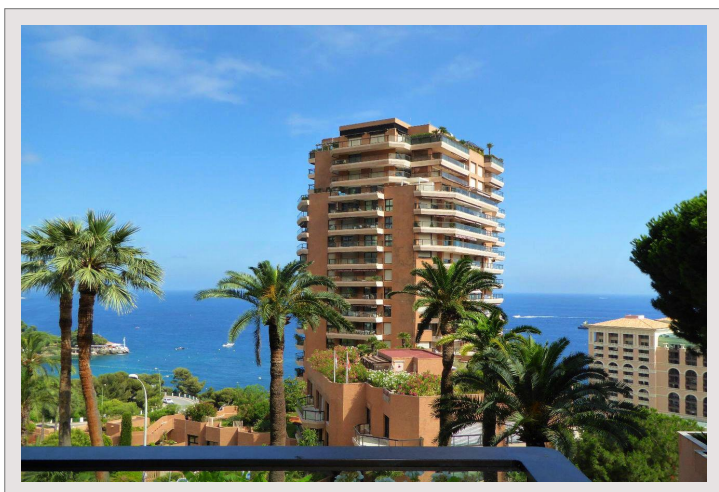

PARC SAINT ROMAN

Vente Monaco

Exclusivité

2 300 000 €

Type produit	Appartement	Immeuble	Parc Saint Roman
Nombre de pièces	Studios	Quartier	La Rousse - Saint Roman
Superficie totale	58 m ²	Etage	2
Superficie habit.	45 m ²	Parking(s)	1
Superficie terrasse	13 m ²	Cave(s)	1
Réf	PARC SAINT ROMAN // 541V2274A		

Dans une résidence avec piscine, grand studio situé au 2ème étage du Bloc B des Terrasses, ainsi composé : entrée, salle de bains complète, cuisine équipée, pièce principale donnant sur balcon. Surface intérieur de 46m² plus balcon de 13m². Une cave et un parking.

PARC SAINT ROMAN