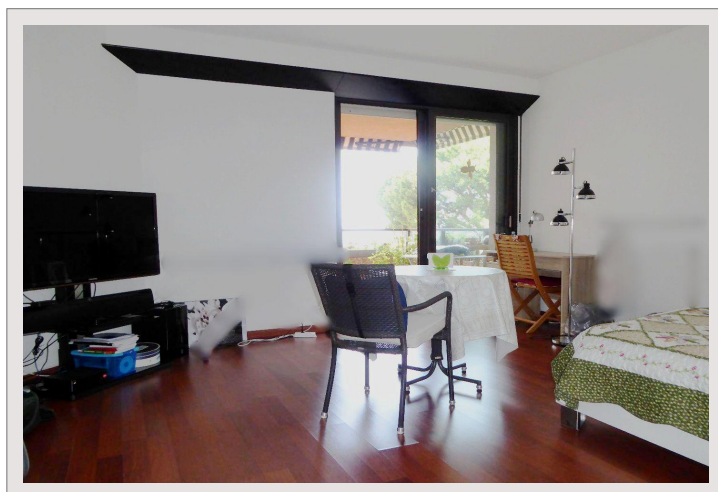

Dans une résidence avec piscine, grand studio situé au 2ème étage du Bloc B des Terrasses, ainsi composé : entrée, salle de bains complète, cuisine équipée, pièce principale donnant sur balcon. Surface intérieur de 46m² plus balcon de 13m². Une cave et un parking.