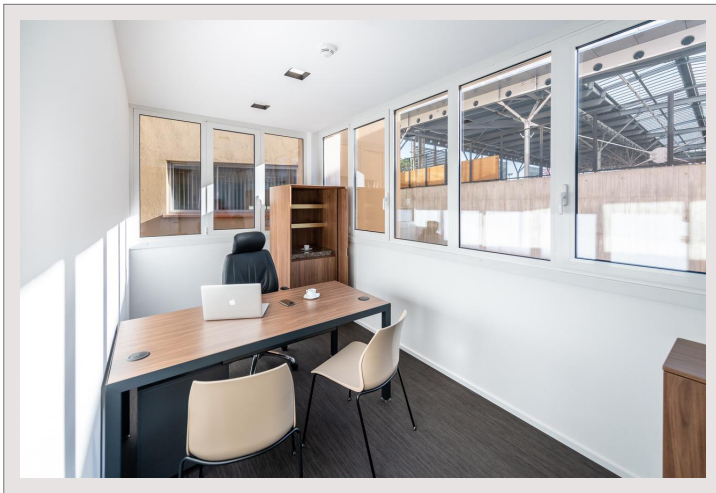

### Location Monaco

Type produit	Bureau	Immeuble	Le Thalès
Superficie habit.	374 m <sup>2</sup>	Quartier	Fontvieille
Réf	PPMC212	Etage	7

Inondés de lumière naturelle, ces bureaux allient confort, design et raffinement. Les matériaux de très grande qualité, le soin apporté aux finitions, les aménagements luxueux et l'aspect fonctionnel de chaque bureau séduiront vos clients.

Ces 23 bureaux meublés sont entre 11 et 20m<sup>2</sup>.

Accès 24/24, conciergerie & sécurité 24/24, service d'impression, nettoyage quotidien, WIFI, l'utilisation de la cuisine et des douches.