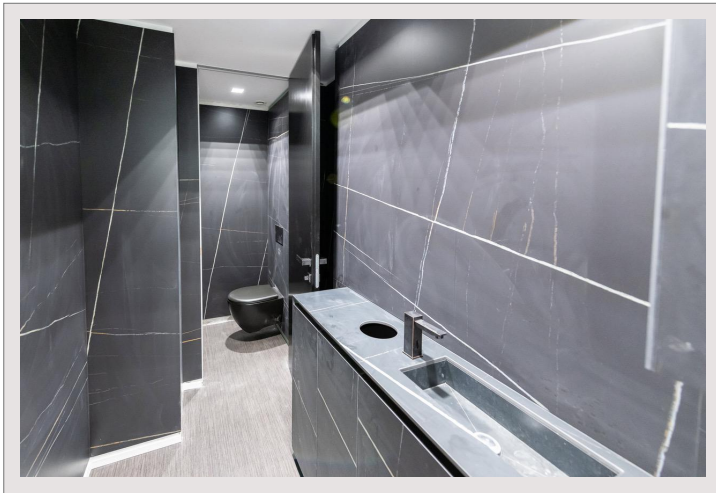

23 Bureaux meublés au Thales

PRICE LIST - Les Bureaux de Fortvieille
C/A Thales II, 1 Rue du Galien

Offices	Front window	Effective surface area - m²	Monthly rent HT	Monthly charges
Office 1	✓	15	2,000.00 €	200.00 €
Office 2	✓	20	2,500.00 €	200.00 €
Office 3	✓	12	1,600.00 €	200.00 €
Office 4	✓	12	1,500.00 €	200.00 €
Office 5	✓	12	1,500.00 €	200.00 €
Office 6	✓	15	1,800.00 €	200.00 €
Office 7	✓	21	2,800.00 €	200.00 €
Office 8		12	1,350.00 €	200.00 €
Office 9		11	1,350.00 €	200.00 €
Office 10		12	1,450.00 €	200.00 €
Office 11		12	1,350.00 €	200.00 €
Office 12		11	1,350.00 €	200.00 €
Office 13	✓	12	1,600.00 €	200.00 €
Office 14		12	1,350.00 €	200.00 €
Office 15		12	1,350.00 €	200.00 €
Office 16		12	1,350.00 €	200.00 €
Office 17		12	1,350.00 €	200.00 €
Office 18		12	1,350.00 €	200.00 €
Office 19	✓	15	1,800.00 €	200.00 €
Office 20	✓	12	1,500.00 €	200.00 €
Office 21	✓	12	1,600.00 €	200.00 €
Office 22		12	1,500.00 €	200.00 €
Office 23		11	1,350.00 €	200.00 €

1