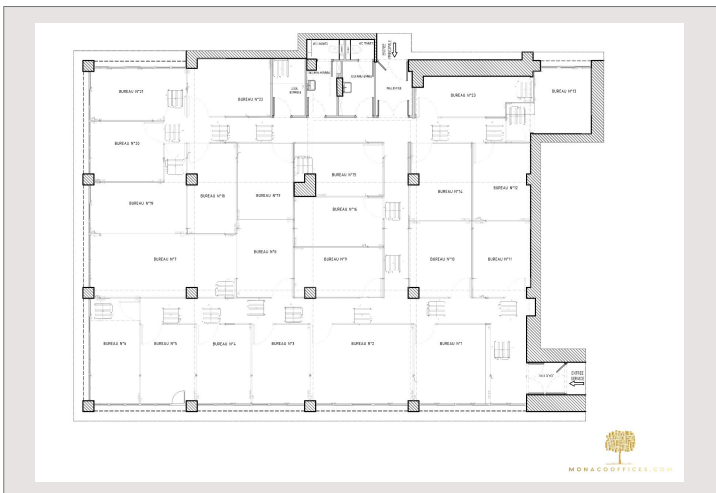

<https://www.chambre-immo.monte-carlo.mc/fr/fiches/51772/>