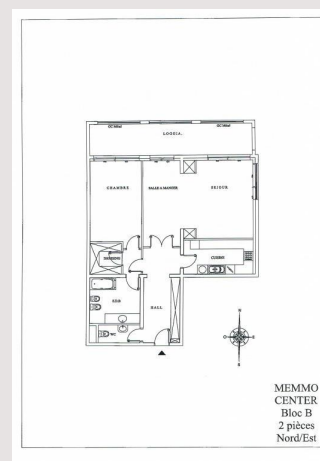

## DEUX PIECES FONTVIEILLE

### Location Monaco

**7 500 € / mois**

+ charges : 1.210 €

Type produit	Appartement	Immeuble	Memmo Center
Nombre de pièces	2 pièces	Quartier	Fontvieille
Superficie totale	130 m <sup>2</sup>	Etage	1
Superficie habit.	103 m <sup>2</sup>	Parking(s)	1
Superficie terrasse	27 m <sup>2</sup>	Cave(s)	1
Date de libération	Sous peu	Réf	MC B012