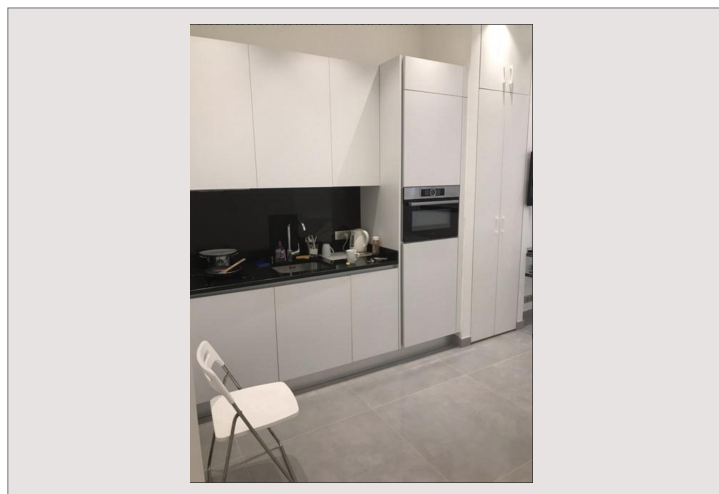

Studio à louer Jardin Exotique

Location Monaco

2 300 € / mois
 + charges : 190 €

Type produit	Appartement	Immeuble	Le Bettina
Nombre de pièces	Studios	Quartier	Jardin Exotique
Superficie totale	30 m ²	Date de libération	Immédiatement
Usage mixte	Oui	Réf	BTT02

Joli studio meublé composé d'une grande pièce , cuisine équipée, SDD

<https://www.chambre-immo.monte-carlo.mc/fr/fiches/52656/>

Page
 1/2

Studio à louer Jardin Exotique