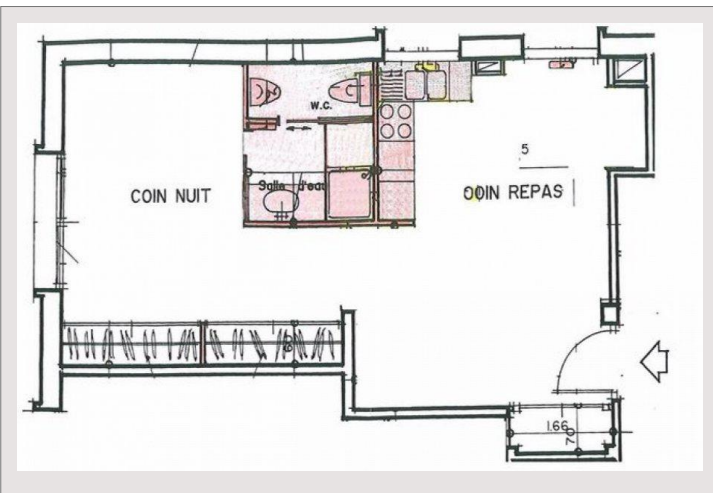

## Continental - Très beau 2 pièces en étage élevé

Vente Monaco

2 200 000 €

Type produit	Appartement	Immeuble	Le Continental
Nombre de pièces	2 pièces	Quartier	Monte-Carlo
Superficie habit.	50 m <sup>2</sup>	Etage	10
Usage mixte	Oui	Cave(s)	1
Réf	ZRI-Continental Studio		

Continental - appartement avec une belle vue dégagée sur la ville, les montagnes et la mer. L'appartement est situé en étage élevé est il est composé d'un séjour avec cuisine ouverte, chambre séparée avec sa salle de bains, de nombreux rangements. Usage mixte.

## Continental - Très beau 2 pièces en étage élevé

<https://www.chambre-immo.monte-carlo.mc/fr/fiches/52778/>