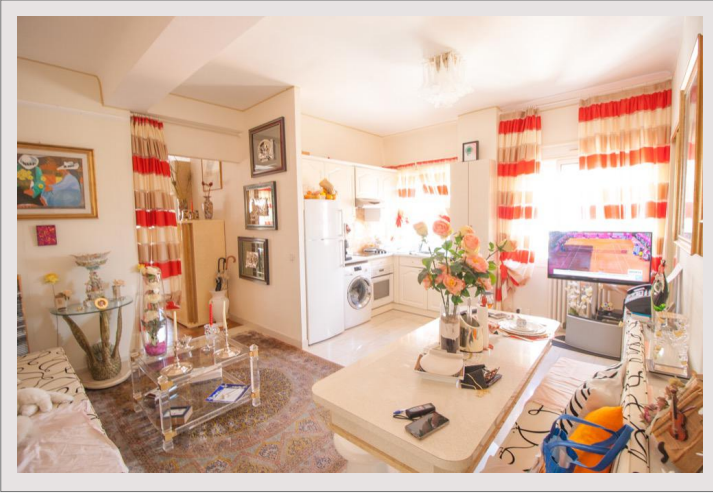

Continental - Très beau 2 pièces en étage élevé

<https://www.chambre-immo.monte-carlo.mc/fr/fiches/52778/>