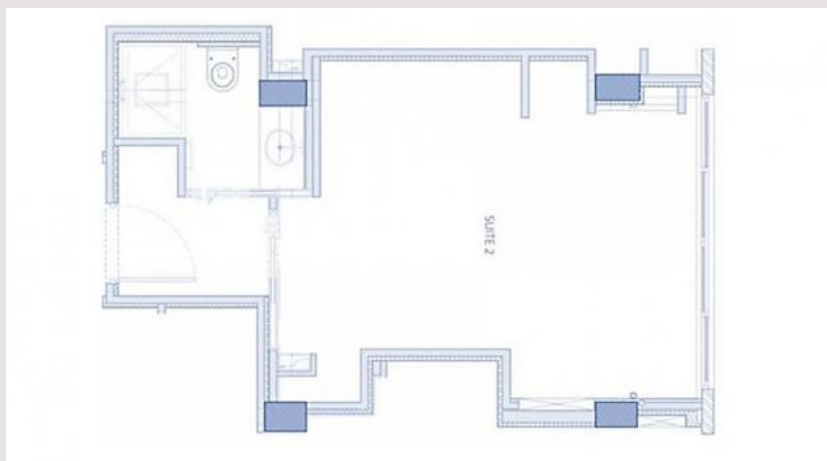

Studio Usage Mixte à la Location

Location Monaco

1 890 € / mois

Studio Excellent état, sis dans le quartier du Jardin Exotique . Usage Mixte

Type produit	Appartement	Immeuble	Le Bettina
Nombre de pièces	Studio	Quartier	Jardin Exotique
Superficie habit.	30 m ²	Date de libération	27/08/2019
Usage mixte	Oui	Réf	SM-0503

Composition : Entrée, Pièce principale avec Cuisine équipée Coin nuit Salle de douche

Studio Usage Mixte à la Location