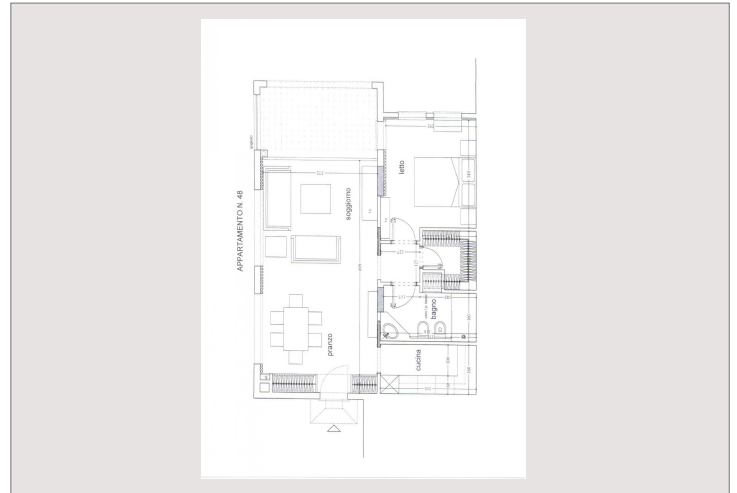

## FONTVIEILLE - DONATELLO - 2P

Vente Monaco

2 480 000 €

Type produit	Appartement	Immeuble	Le Donatello
Nombre de pièces	2 pièces	Quartier	Fontvieille
Superficie totale	59 m <sup>2</sup>	Etage	RDC
Superficie habit.	51 m <sup>2</sup>	Usage mixte	Oui
Superficie terrasse	8 m <sup>2</sup>	Réf	LMI0390

A Fontvieille beau 2P entièrement refait, en rez-de-chaussée avec entrée indépendante, très calme, composé d'une séjour, une cuisine entièrement équipée, une chambre, une salle de bains, 2 placards, un dressing, parquet au sol, double vitrage occultant, climatisation réversible, loggia□.