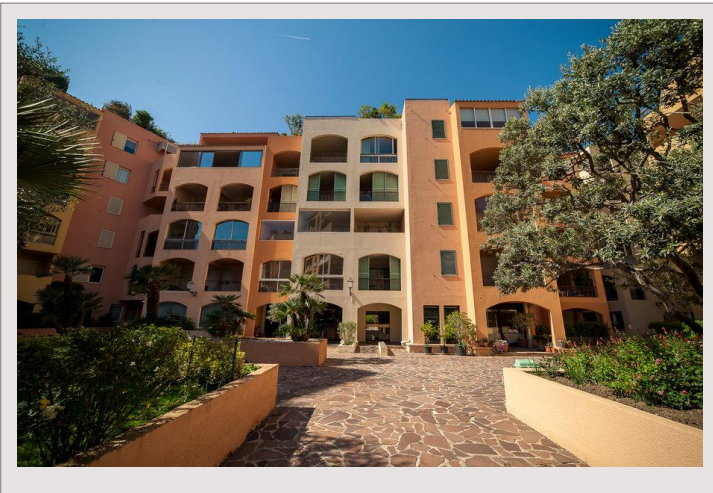

## FONTVIEILLE - DONATELLO - 2P

Vente Monaco

2 480 000 €

Type produit	Appartement	Immeuble	Le Donatello
Nombre de pièces	2 pièces	Quartier	Fontvieille
Superficie totale	59 m <sup>2</sup>	Etage	RDC
Superficie habit.	51 m <sup>2</sup>	Usage mixte	Oui
Superficie terrasse	8 m <sup>2</sup>	Réf	LMI0390

A Fontvieille beau 2P entièrement refait, en rez-de-chaussée avec entrée indépendante, très calme, composé d'une séjour, une cuisine entièrement équipée, une chambre, une salle de bains, 2 placards, un dressing, parquet au sol, double vitrage occultant, climatisation réversible, loggia□.