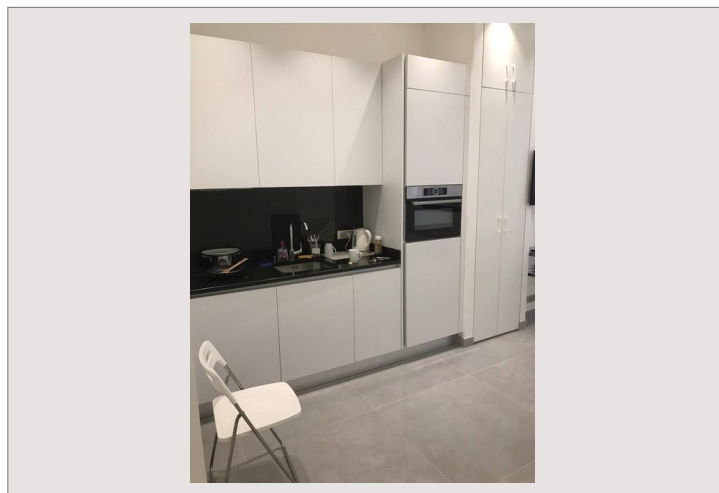

Top Condamine-Studio

Affitto Monaco

2 290 € / mese
+ spese : 190 €

Situato nel quartiere Haut Condamine, studio nell'edificio LE BETTINA.

Tipo prodotto	Appartamento	Residenza	Le Bettina
Numero di stanze	Monocale	Quartiere	Jardin Exotique
Superficie abitabile	30 m ²	Data di liberazione	Immédiatement
Uso promiscuo	Oui	Ref	L1192

Nell'edificio LE BETTINA, situato nella zona del giardino esotico, a livello dell'Haut-Condamine. Questo studio si trova a pochi passi dal centro di Monaco.

Questa proprietà è in ottime condizioni con l'uso misto. È composto come segue:

- Ingresso
- Stanza principale con cucina attrezzata
- Angolo notte
- Bagno con doccia

Affitto mensile proposto: €2.500 + spese

<https://www.chambre-immo.monte-carlo.mc/it/fiches/52662/>

Pagina
1/2

Top Condamine-Studio