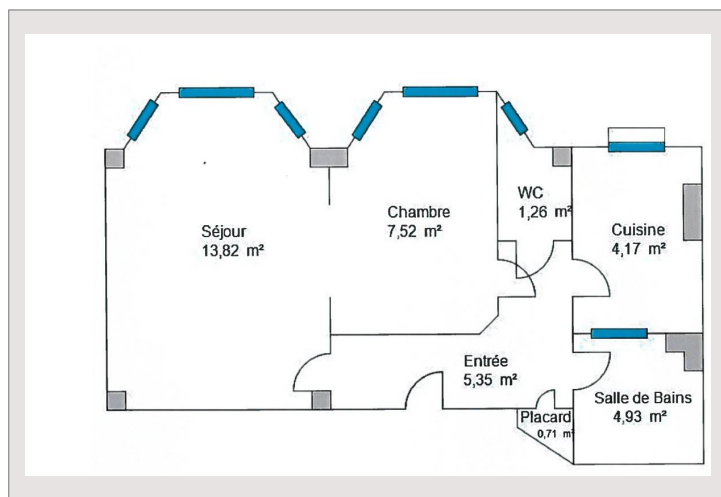

2 PIÈCES PALAIS BELVÉDÈRE

Vendita Monaco

2 150 000 €

Tipo prodotto	Appartamento	Residenza	Palais Belvédère
Numero di stanze	2 stanze	Quartiere	La Rousse - Saint Roman
Superficie abitabile	47 m ²	Livello	7ème
Leggi	Loi 887	Ref	VENTE 2 PIECES PALAIS BELVEDERE

Dans un immeuble bourgeois sur le Boulevard d'Italie,

Très agréable 2 pièces
Superficie de 47m² situé au 7ème étage

Sous loi 887

Entièrement rénové

<https://www.chambre-immo.monte-carlo.mc/it/fiches/54623/>