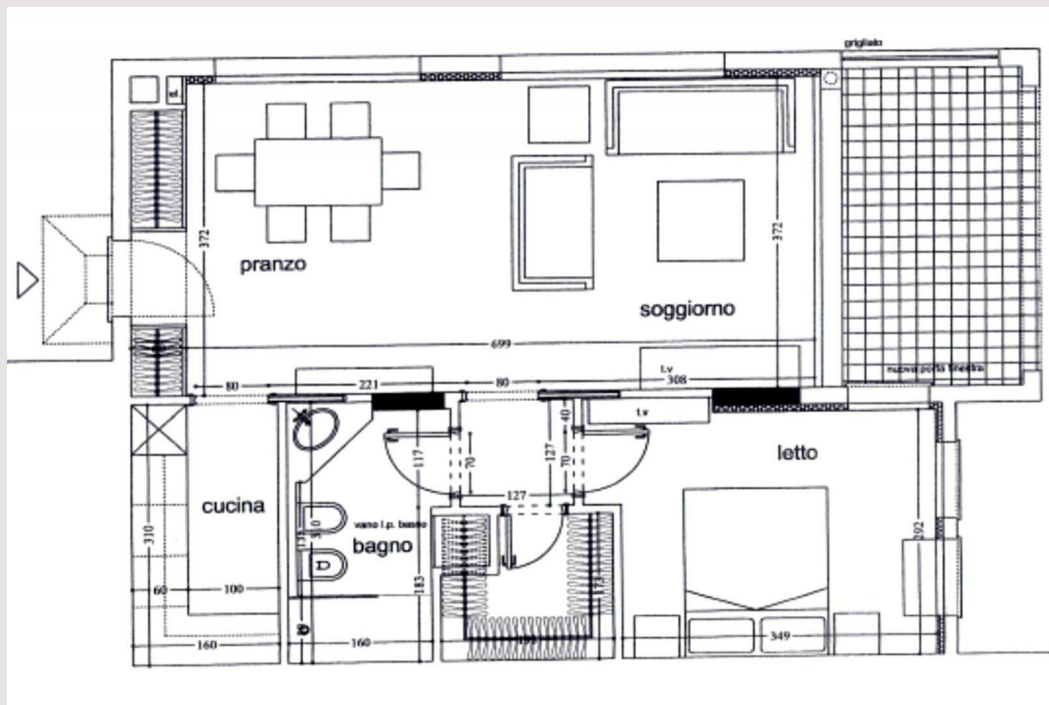

DONATELLO

<https://www.chambre-immo.monte-carlo.mc/it/fiches/54829/>

Pagina
2/2