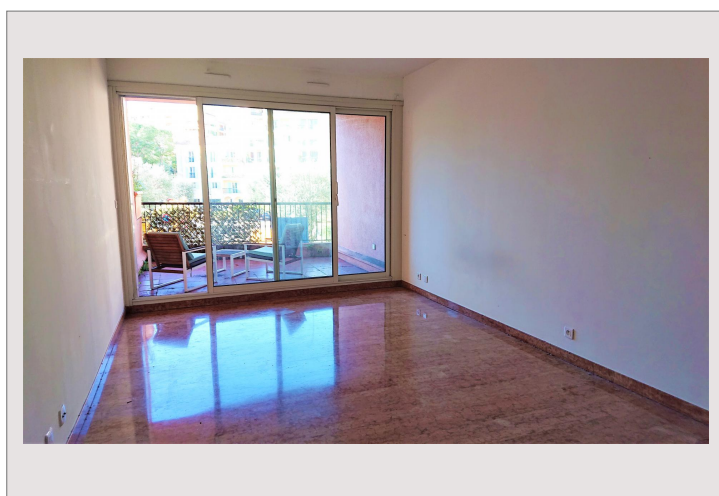

Studio nel cuore di Fontvieille - Uso misto

Vendita Monaco

1 750 000 €

Tipo prodotto	Appartamento	Residenza	Le Donatello
Numero di stanze	Monolocale	Quartiere	Fontvieille
Superficie totale	40 m²	Vista	Fontold chiesa e montagna
Superficie abitabile	34 m²	Esposizione	ovest
Superficie terrazzi	9 m²	Livello	1
Data di liberazione	Sous peu	Cantine	1
Uso promiscuo	Oui	Ref	VM119-81

Donatello - Studio situato nel porto turistico di Fontvieille, con vista sulla chiesa di Fontvieille e la montagna. Lui capisce:

- Ingresso con armadio.
- Una stanza principale.
- Una cucina completamente attrezzata.
- Una loggia con la possibilità di chiuderla per creare una veranda.
- Un bagno.

La proprietà è affittata fino al 14/01/2020, l'affitto è di 3 300€ e le spese sono 370€.

Inoltre, la proprietà è dotata di aria condizionata reversibile.

Siamo a vostra disposizione per organizzare una visita di questa proprietà.

Non hai trovato una proprietà che corrisponde alle tue esigenze? Contattateci per proporvi una selezione di immobili adeguati al vostro progetto.