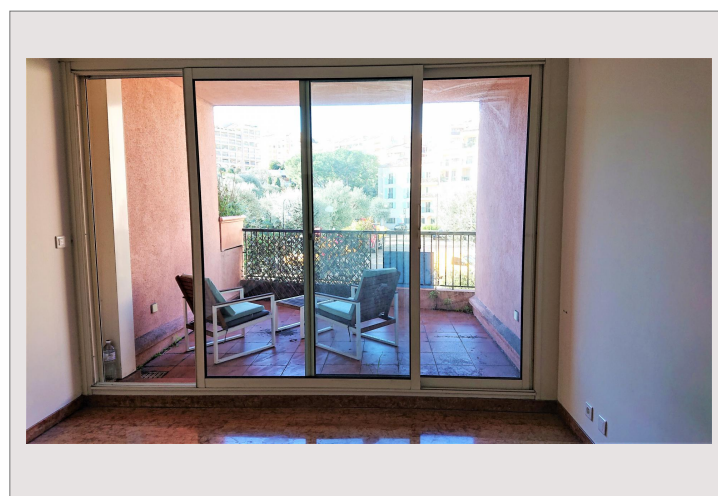

Studio nel cuore di Fontvieille - Uso misto

Vendita Monaco

1 750 000 €

Tipo prodotto	Appartamento	Residenza	Le Donatello
Numero di stanze	Monolocale	Quartiere	Fontvieille
Superficie totale	40 m²	Vista	Fontold chiesa e montagna
Superficie abitabile	34 m²	Esposizione	ovest
Superficie terrazzi	9 m²	Livello	1
Data di liberazione	Sous peu	Cantine	1
Uso promiscuo	Oui	Ref	VM119-81

Donatello - Studio situato nel porto turistico di Fontvieille, con vista sulla chiesa di Fontvieille e la montagna. Lui capisce:

- Ingresso con armadio.
- Una stanza principale.
- Una cucina completamente attrezzata.
- Una loggia con la possibilità di chiuderla per creare una veranda.
- Un bagno.

La proprietà è affittata fino al 14/01/2020, l'affitto è di 3 300€ e le spese sono 370€.

Inoltre, la proprietà è dotata di aria condizionata reversibile.

Siamo a vostra disposizione per organizzare una visita di questa proprietà.

Non hai trovato una proprietà che corrisponde alle tue esigenze? Contattateci per proporvi una selezione di immobili adeguati al vostro progetto.